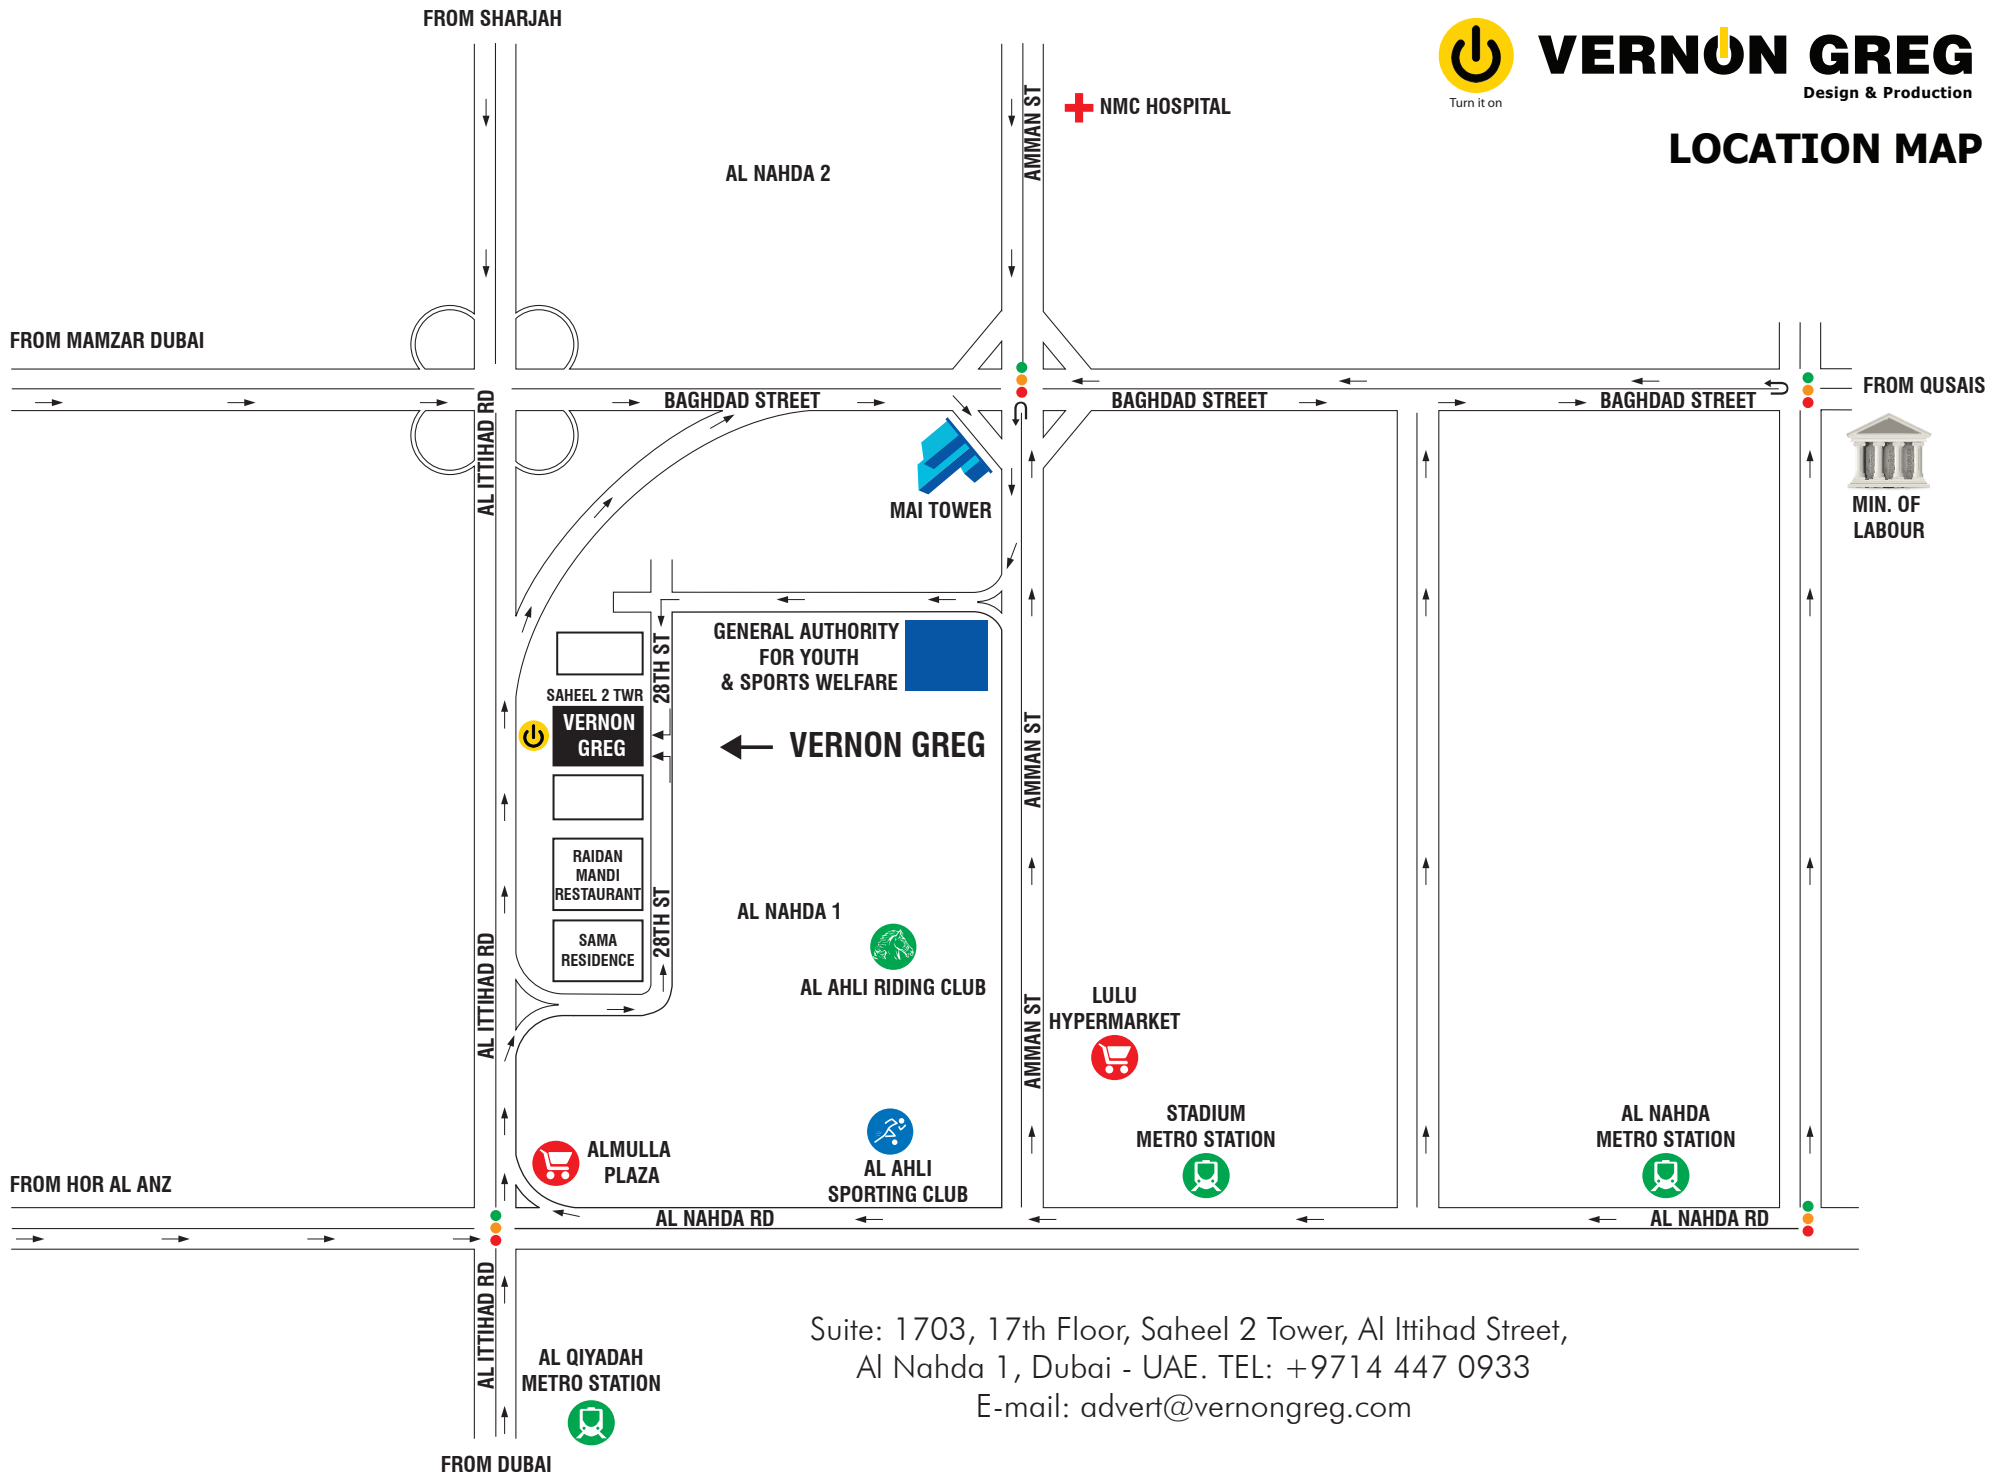

## LOCATION MAP

Suite: 1703, 17th Floor, Saheel 2 Tower, Al Ittihad Street,  
Al Nahda 1, Dubai - UAE. TEL: +9714 447 0933  
E-mail: [advert@vernongreg.com](mailto:advert@vernongreg.com)